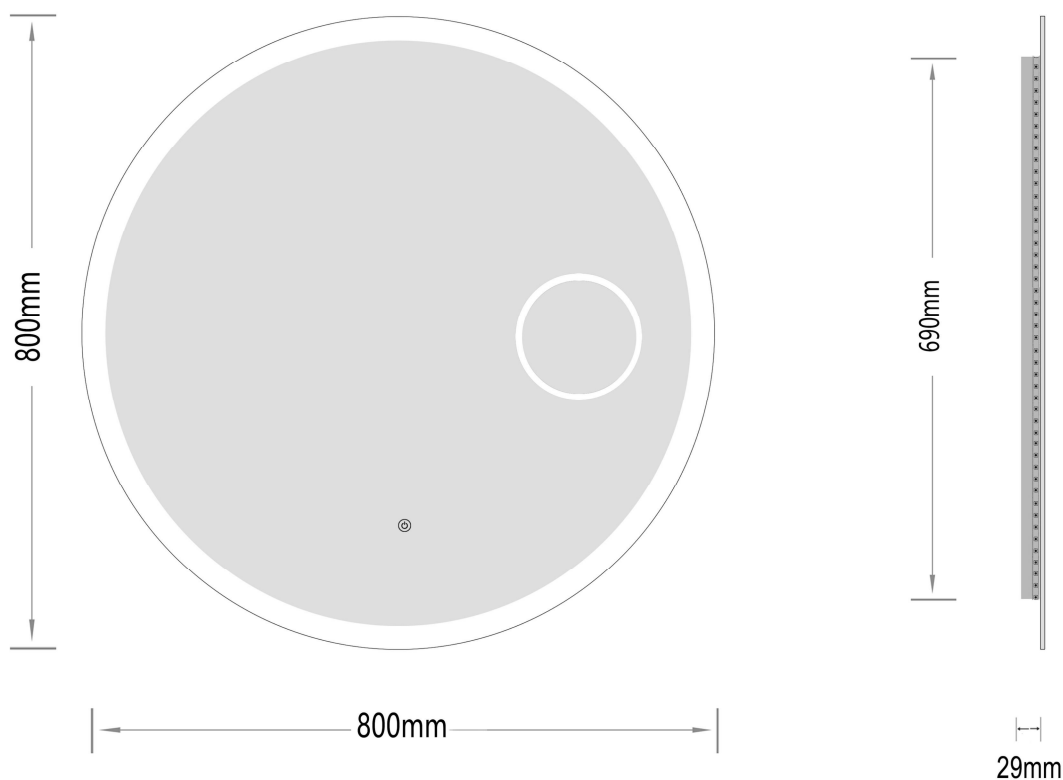

Sandra-3

Ø 800

nordic-bad

SPECIFIKATIONER

Strømforsyning	230V/50Hz
Lyskilde	LED
Wattage	33 W
Kelvin	3000K-6000K
Ra-Værdi	>95
IP-klasse	IP44
Beskyttelsesklasse	II
Godkendelser	CE/RoHS
Lysstyrke	6800 Lumens

TOUCH-KNAP

Funktion	Tænd/Sluk/Farveændring/Dæmp/ Forstørrelsesspejl
----------	--

EMBALLAGE

Yderkasse størrelse	86x7x86 cm
Yderkasse Vægt	G.W.:7.8 KGS/N.W.:6.7 KGS

Advarsel! Sluk altid for strømmen under installation og vedligeholdelse!