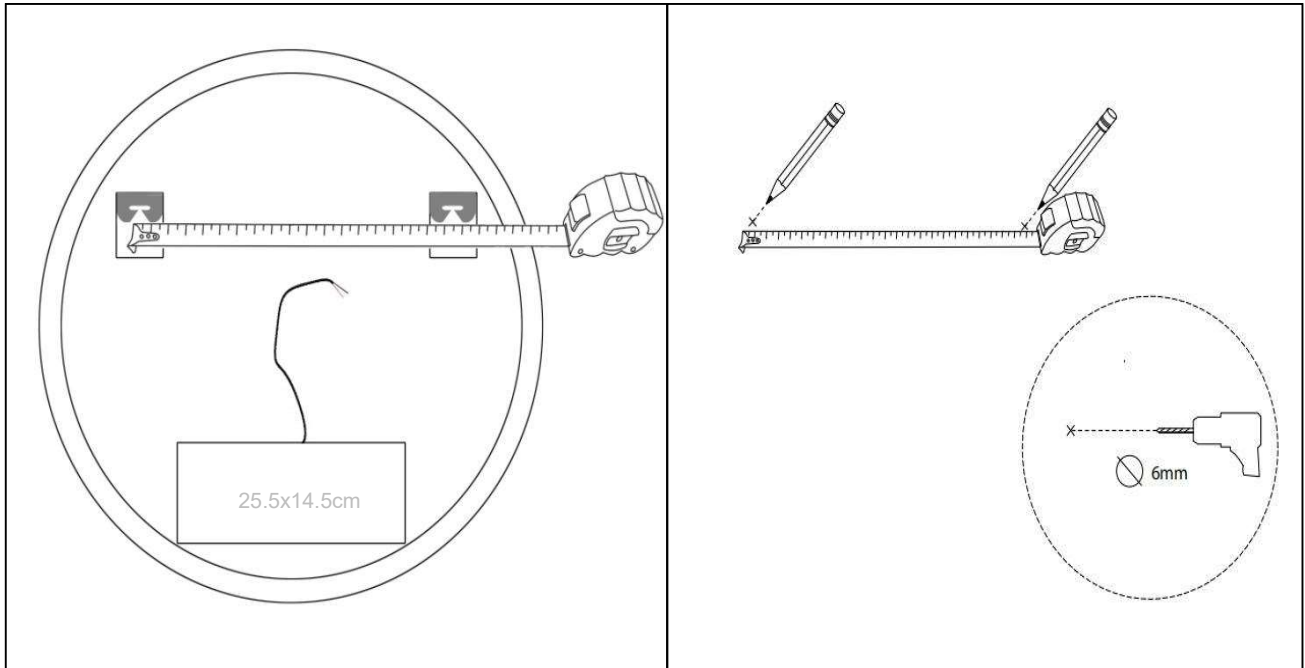

Sandra-3

Ø 800

nordic-bad

SPECIFIKATIONER

Strømforsyning	230V/50Hz
Lyskilde	LED
Wattage	33 W
Kelvin	3000K-6000K
Ra-Værdi	>95
IP-klasse	IP44
Beskyttelsesklasse	II
Godkendelser	CE/RoHS
Lysstyrke	6800 Lumens

TOUCH-KNAP

Funktion	Tænd/Sluk/Farveændring/Dæmp/ Forstørrelsesspejl
----------	--

EMBALLAGE

Yderkasse størrelse	86x7x86 cm
Yderkasse Vægt	G.W.:7.8 KGS/N.W.:6.7 KGS

Advarsel! Sluk altid for strømmen under installation og vedligeholdelse!