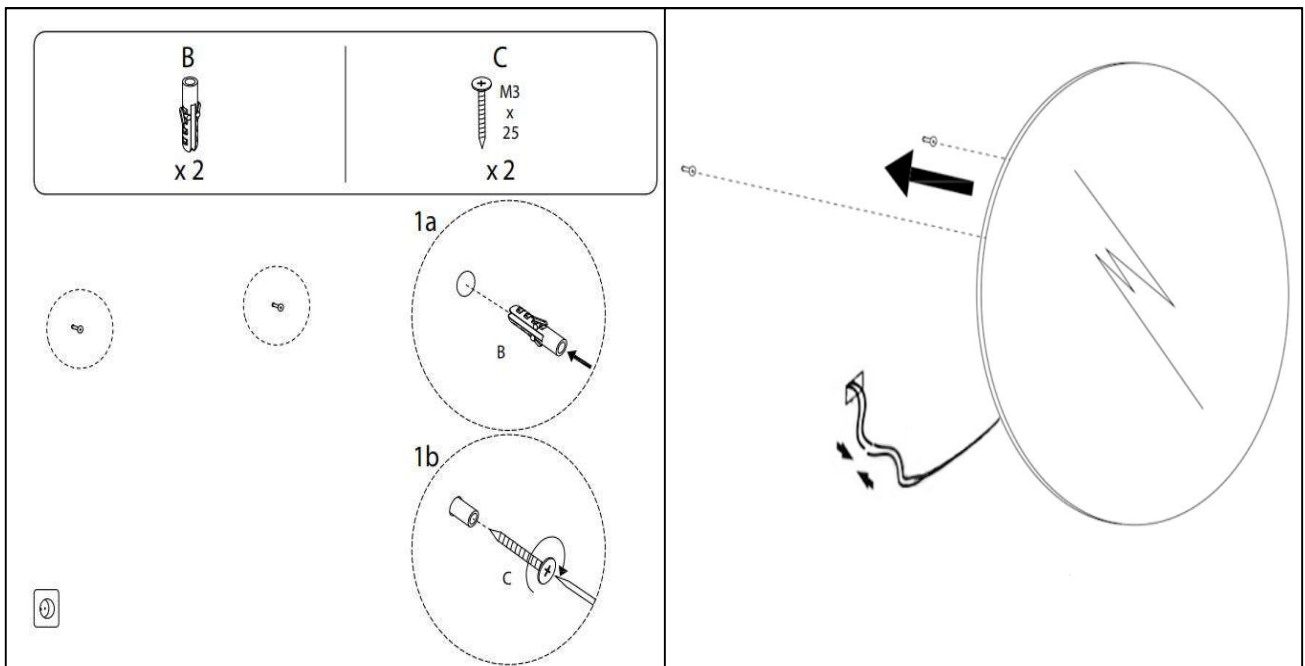

Sandra-3

Ø 800

nordic-bad

SPECIFIKATIONER

Strømforsyning	230V/50Hz
Lyskilde	LED
Wattage	33 W
Kelvin	3000K-6000K
Ra-Værdi	>95
IP-klasse	IP44
Beskyttelsesklasse	II
Godkendelser	CE/RoHS
Lysstyrke	6800 Lumens

TOUCH-KNAP

Funktion	Tænd/Sluk/Farveændring/Dæmp/ Forstørrelsesspejl
----------	--

EMBALLAGE

Yderkasse størrelse	86x7x86 cm
Yderkasse Vægt	G.W.:7.8 KGS/N.W.:6.7 KGS

Advarsel! Sluk altid for strømmen under installation og vedligeholdelse!